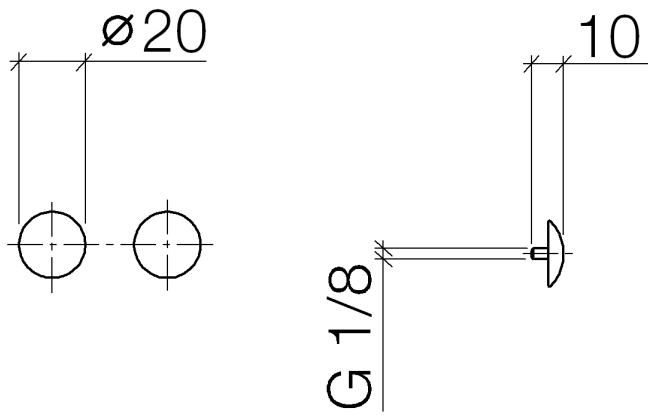

12 801 970

• 1 Paar

Inklusive Befestigungsschrauben unter Best.-Nr. 12 800 970-FF erhältlich.

Passt zu: IMO, LULU, MADISON, MEM, TARA, CL.1, LISSÉ, VAIA, META, CYO

	Chrom	12 801 970-00
	Platin gebürstet	12 801 970-06
	Platin	12 801 970-08
	Messing (23kt Gold)	12 801 970-09
	Dark Chrome	12 801 970-19
	Light Gold	12 801 970-26
	Light Gold gebürstet	12 801 970-27
	Messing gebürstet (23kt Gold)	12 801 970-28
	Schwarz matt	12 801 970-33
	Bronze gebürstet	12 801 970-42
	Champagne gebürstet (22kt Gold)	12 801 970-46
	Champagne (22kt Gold)	12 801 970-47
	Chrom gebürstet	12 801 970-93
	Dark Platinum gebürstet	12 801 970-99

12 801 970

12 801 970

Ersatzteile für die
anderen
Oberflächenvarianten
finden Sie hier: Platin
gebürstet

Ersatzteilstückliste

Nr.	Artikelnummer	Benennung	Verbaumenge	Lieferzeit
1	09 30 30 060-00	Schraube	2	10